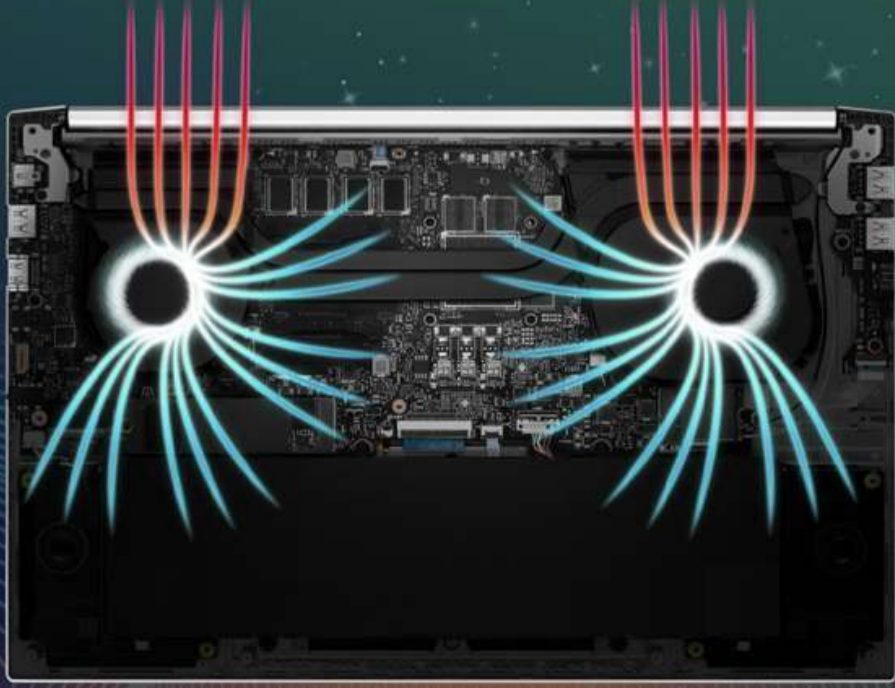

- Intel® Core™ i5-11300H
- CPU de alto rendimiento
- Dual Fan
- 8G DDR4 de Memoria Ram
- WiFi 6
- Pantalla 15.6" FHD (1920x1080) con acabado antirreflejos
- Almacenamiento 512GB M.2 NVMe™ PCIe® 3.0 SSD
- Pantalla OLED
- Sonido By Harman/Kardon

Pantalla OLED FHD de 15.6"

Sistema de enfriamiento de doble ventilador

Procesador	Procesador Intel® Core™ i5-11300H a 3,1 GHz (caché de 8 M, hasta 4,4 GHz, 4 núcleos)				
Systema Operativo	Windows 10 Pro - ASUS esta preparado para Windows 11				
Memoria RAM	8GB DDR4				
Almacenamiento SSD	512GB M.2 NVMe™ PCIe® 3.0 SSD, ranura con capacidad máxima de 1TB				
Almacenamiento HDD	No incluye				
Audio	Altavoz incorporado Micrófono de matriz incorporado//harman/kardon (Mainstream) con soporte cortana				
Pantalla	15.6" FHD (1920 x 1080) 16:9, OLED, pantalla antirreflejos				
Gráficos	Intel Iris Xe Graphics				
Teclado	Teclado Chiclet retroiluminado con tecla Num				
Bluetooth	Bluetooth 5.0 (Dual band) 2*2				
Interfaz	1x HDMI 1.4 1x 3.5mm Combo Audio Jack 1x DC-in//1x USB 3.2 Gen 1 Type-A 2x USB 2.0 Type-A 1x Thunderbolt™ 4 soporta pantalla / entrega de energía / / lector de tarjetas Micro SD				
WebCam	Cámara HD de 720p // Con obturador de privacidad				
Wi-Fi	Wi-Fi 6(802.11ax)				
Military Grade	No incluye				
Dimensiones	35.98 x 23.53 x 1.89 ~ 1.99 cm				
Peso (kg)	1.65 kg				
Accesorios	No incluye				
Batería	63WHrs, 351P, 3-cell Li-ion				
Seguridad	Protección con contraseña de usuario de arranque del BIOS Módulo de plataforma segura (Firmware TPM) Sensor de huellas dactilares integrado con Power Key McAfee LiveSafe™ prueba de 30 días				
Garantías opcionales	Batería	Extensión de hasta 5 años	Recuperación de almacenamiento	Onsite + extensión	Daño accidental
Accesorios disponibles					